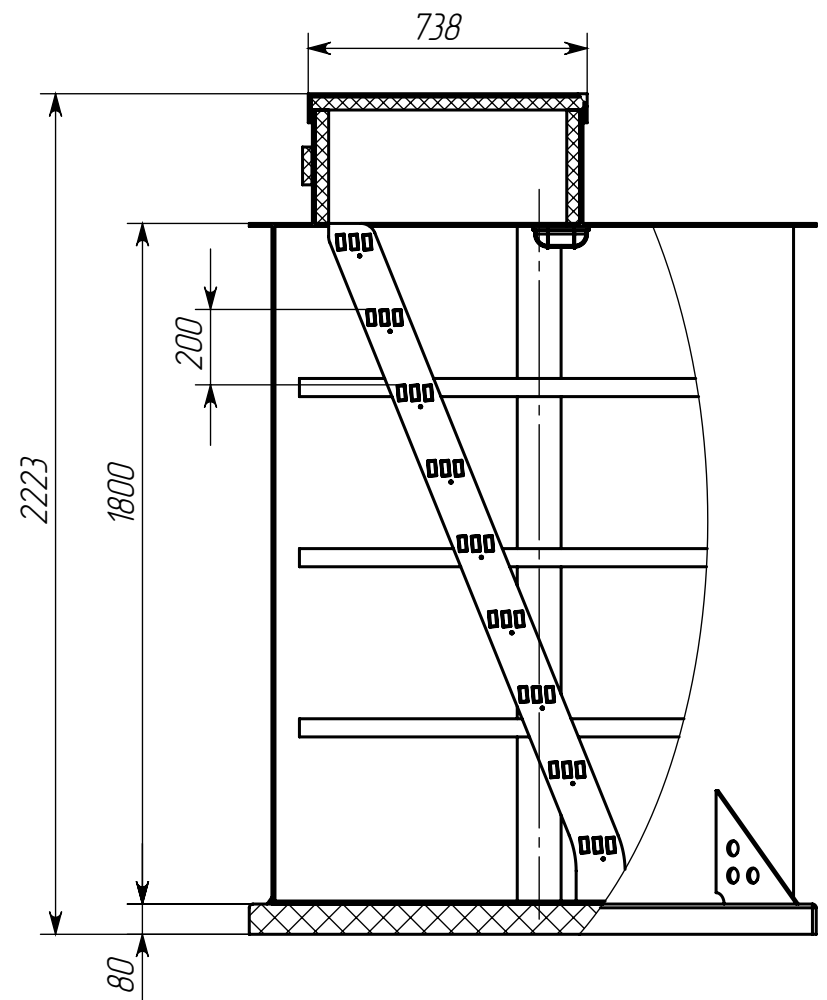

Размеры для справок.

				<b>Kellari 2 ГЧ</b>			
				Погреб Габаритный чертеж			
Изм.	Лист	№ докум.	Подп.	Дата	Лит.	Масса	Масштаб
				29.10.2021			1:20
Разраб.					Лист	Листов 1	
Пров.							
Т.контр.							
Н.контр.							
Утв.					Копировал		

Kolo Vesi

Копировал

Формат А3