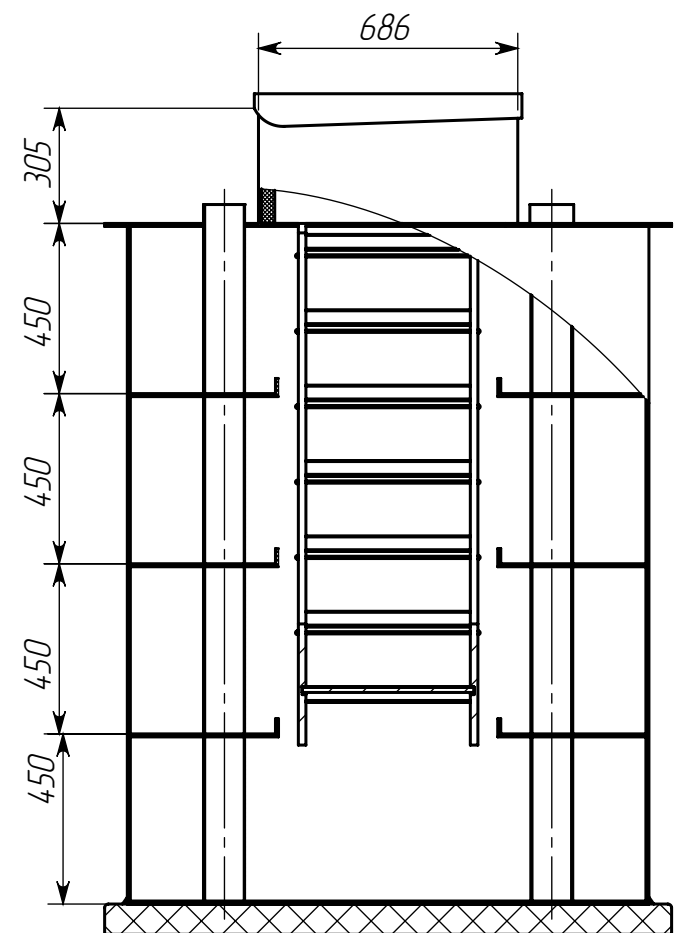

Размеры для справок.

				<b>Kellari 2 ГЧ</b>			
				Погреб Габаритный чертеж			
Изм.	Лист	№ докум.	Подп.	Дата	Лит.	Масса	Масштаб
				29.10.2021			1:20
Разраб.					Лист	Листов 1	
Пров.							
Т.контр.							
Н.контр.							
Утв.					Копировал		