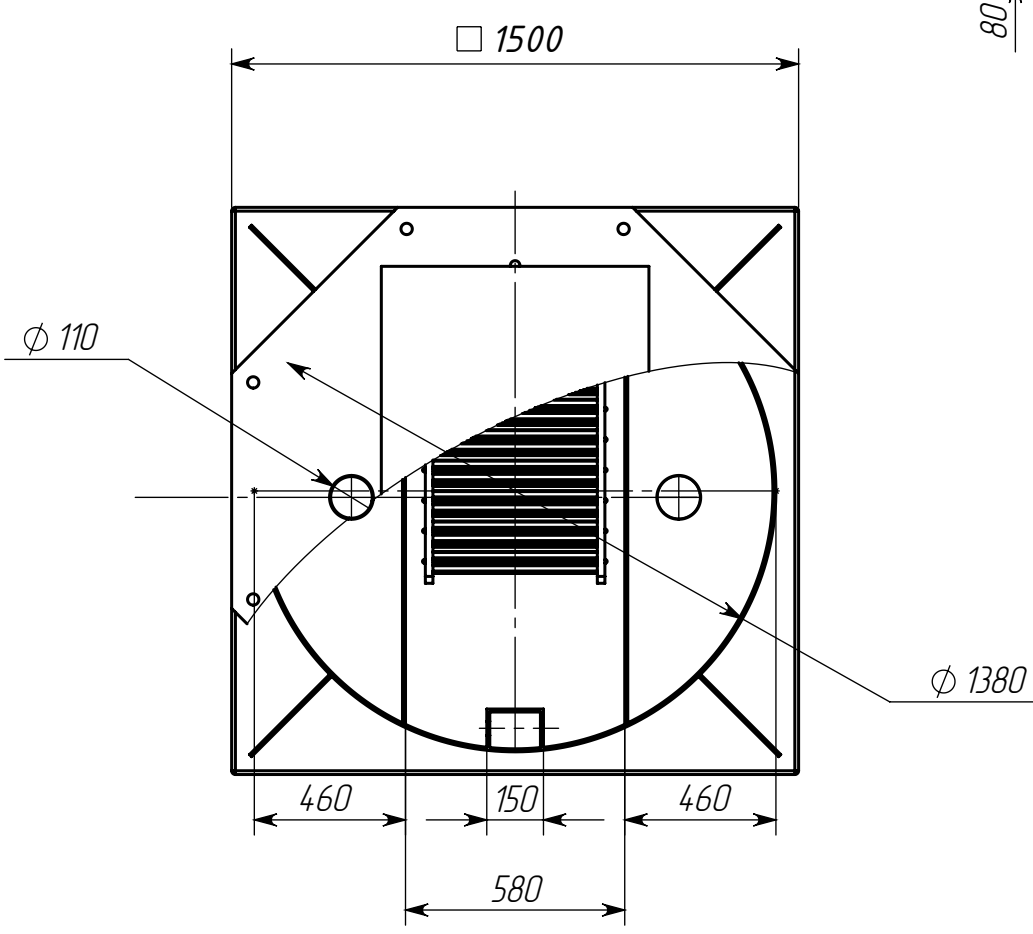

Размеры для справок.

				<b>Kellari 2 ГЧ</b>			
				Погреб Габаритный чертеж			
Изм.	Лист	№ докум.	Подп.	Дата	Лит.	Масса	Масштаб
				29.10.2021			1:20
Разраб.					Лист	Листов 1	
Пров.							
Т.контр.							
Н.контр.							
Утв.					Копировал		